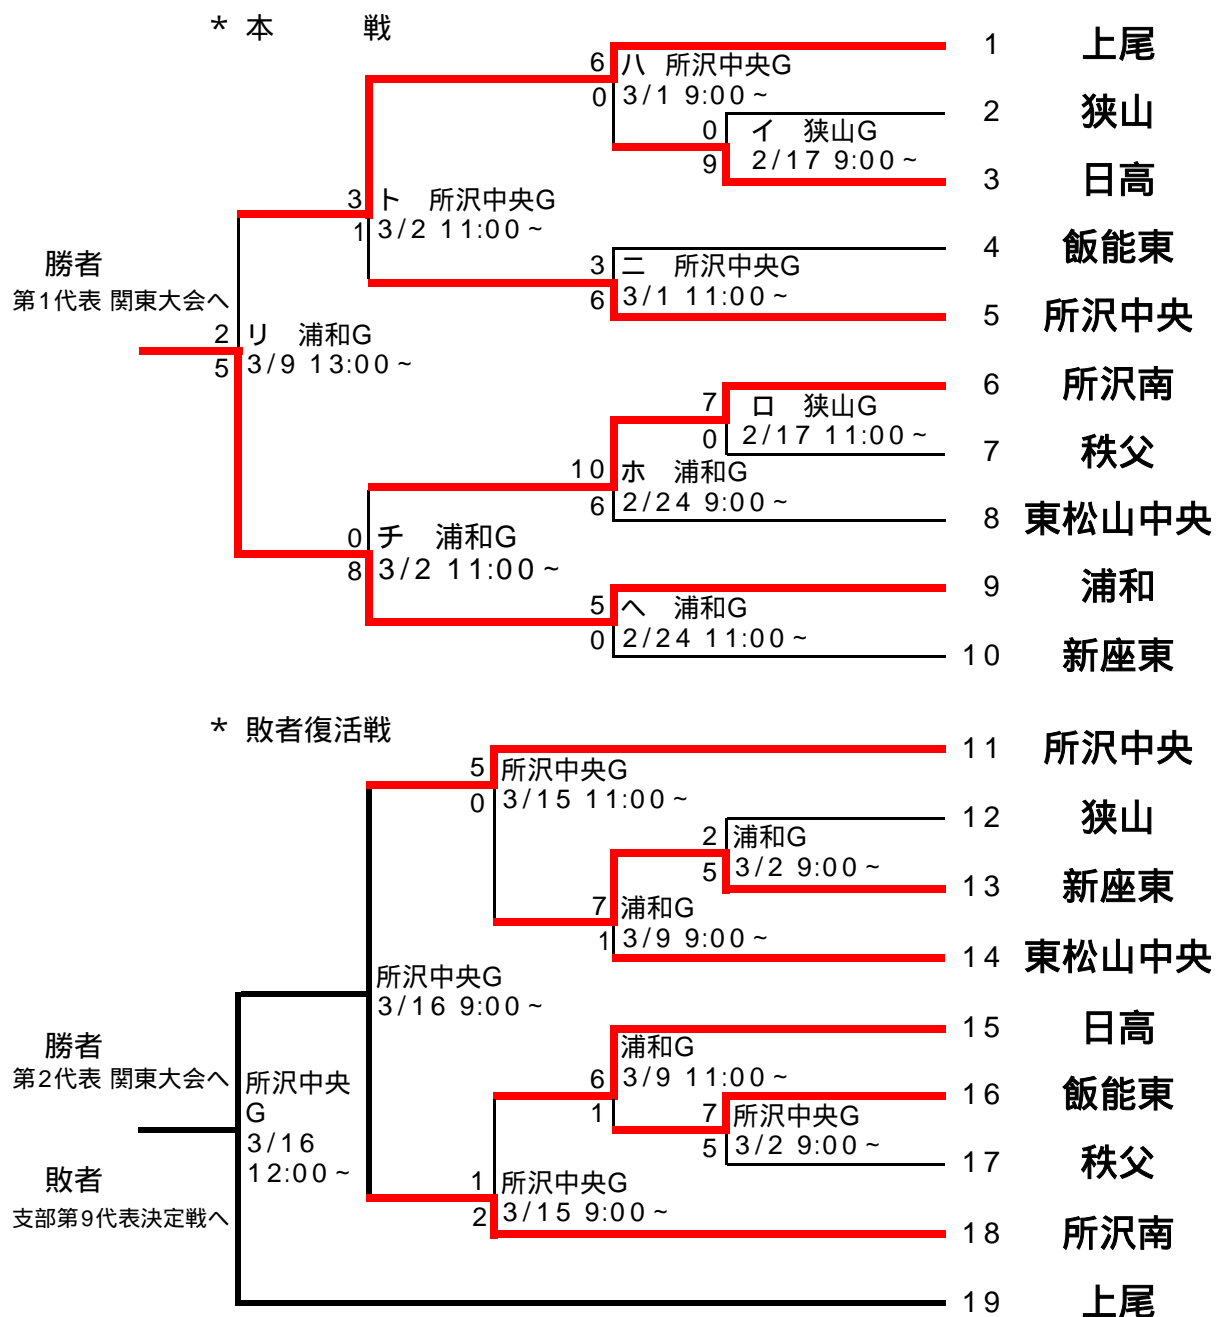

2008年 春季関東連盟大会北関東支部西部ブロック予選

3回戦以降及び敗者復活戦のグラウンドは随時決定します。
 本戦及び敗者復活戦の両決勝は支部付き審判が担当します。
 本戦決勝は敗者復活第2回戦グラウンドの第3試合目の予定です

2008年 西部ブロックリーグ戦

	上尾	狭山	日高	飯能東	所沢中央	所沢南	秩父	東松山中央	浦和	新座東	勝	負	失点	得点	順位
上尾			6 - 0 (3/1)		3 - 1 (3/2)				2 - 5 (3/9)		2	1	6	11	
狭山			0 - 9 (2/17)							2 - 5 (3/2)	0	2	14	2	
日高	0 - 6 (3/1)	9 - 0 (2/17)		6 - 1 (3/9)		1 - 2 (3/15)					2	2	9	16	
飯能東			1 - 6 (3/9)		3 - 6 (3/1)		7 - 5 (3/2)				1	2	17	11	
所沢中央	1 - 3 (3/2)			6 - 3 (3/1)						5 - 0 (3/15)	2	1	6	12	
所沢南			2 - 1 (3/15)				7 - 0 (2/17)	10 - 6 (3/1)	0 - 8 (3/2)		3	1	15	19	
秩父				5 - 7 (3/2)		0 - 7 (2/17)					0	2	14	5	
東松山中央						6 - 10 (3/1)				1 - 7 (3/9)	0	2	17	7	
浦和	5 - 2 (3/9)					8 - 0 (3/2)				5 - 0 (3/1)	3	0	2	18	
新座東		5 - 2 (3/2)			0 - 5 (3/15)			7 - 1 (3/9)	0 - 5 (3/1)		2	2	13	12	

勝敗が同率の場合は当該チーム間での対戦の結果によります。

当該チーム間の対戦結果で順位が決定できない場合は、総失点、総得点の順で上位チームを決定します。