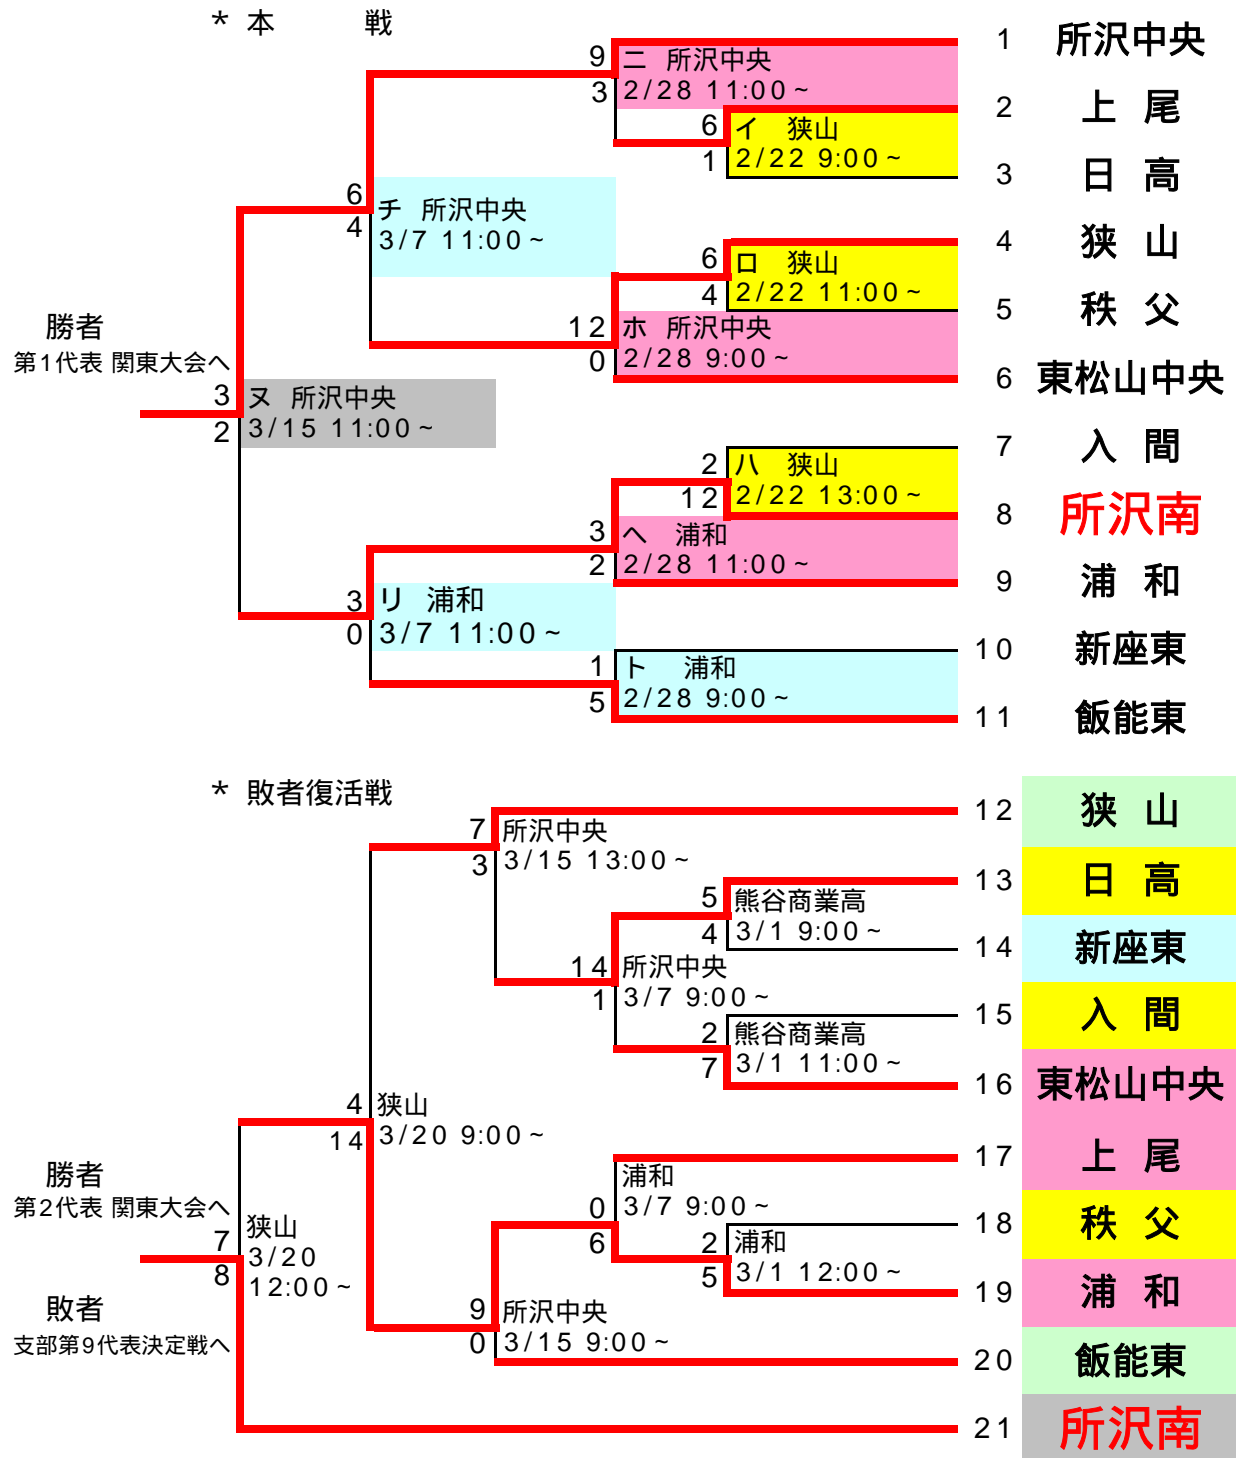

# 2009年 春季関東連盟大会北関東支部西部ブロック予選

本戦及び敗者復活戦の両決勝は支部付き審判が担当します。

2月、第4日	2月22日(日)	本戦1回戦
2月、第4土	2月28日(土)	本戦2回戦
3月、第1日	3月1日(日)	敗者復活1回戦
3月、第2土	3月7日(土)	本戦準決勝 / 敗者復活2回戦
3月、第2日	3月8日(日)	関東連盟合同開幕式、神宮球場
3月、第3土	3月14日(土)	
3月、第3日	3月15日(日)	本戦決勝 / 敗者復活3回戦
	3月20日(祝金)	敗者復活戦準決 / 決勝戦
3月、第4土	3月21日(土)	
3月、第4日	3月22日(日)	
3月、第5土	3月28日(土)	支部第9代表決定戦、3/27~4/2 全国選抜大会
3月、第5日	3月29日(日)	支部第9代表決定戦予備日

# 2009年 西部ブロック・リーグ戦

(リーグ戦組合せ表)

グループ A		所沢中央	日高	秩父	入間	浦和	飯能東	勝	負	失点	得点	順位
1	所沢中央				9 - 2 (3/20)			1	0	2	9	
2	日高											
3	秩父					2 - 5 (3/1)		0	1	5	2	
4	入間	2 - 9 (3/20)						0	1	9	2	
5	浦和			5 - 2 (3/1)			9 - 0 (3/15)	2	0	2	14	
6	飯能東					0 - 9 (3/15)		0	1	9	0	

グループ B		上尾	狭山	東松山中央	所沢南	新座東	勝	負	失点	得点	順位
1	上尾										
2	狭山			12 - 0 (2/28)			1	0	0	12	
3	東松山中央		0 - 12 (2/28)				0	1	12	0	
4	所沢南										
5	新座東										

(決勝トーナメント)

- 1 春季関東大会西部ブロック予選トーナメントの対戦結果を併用いたします。
- 2 勝敗が同率の場合は当該チーム間での対戦の結果によります。  
当該チーム間の対戦結果で順位が決定できない場合は、総失点、総得点の順で上位チームを決定します。
- 3 リーグ戦における登録選手は春季大会の登録によりますが、各試合毎の変更を認めます。  
試合当日、連盟選手登録変更届に準じた書式で、試合会場の責任審判に選手登録証又は、追加選手登録書の写しとともに届け出てください。
- 4 決勝トーナメントの決勝戦及び3位決定戦は支部付き審判が担当します。