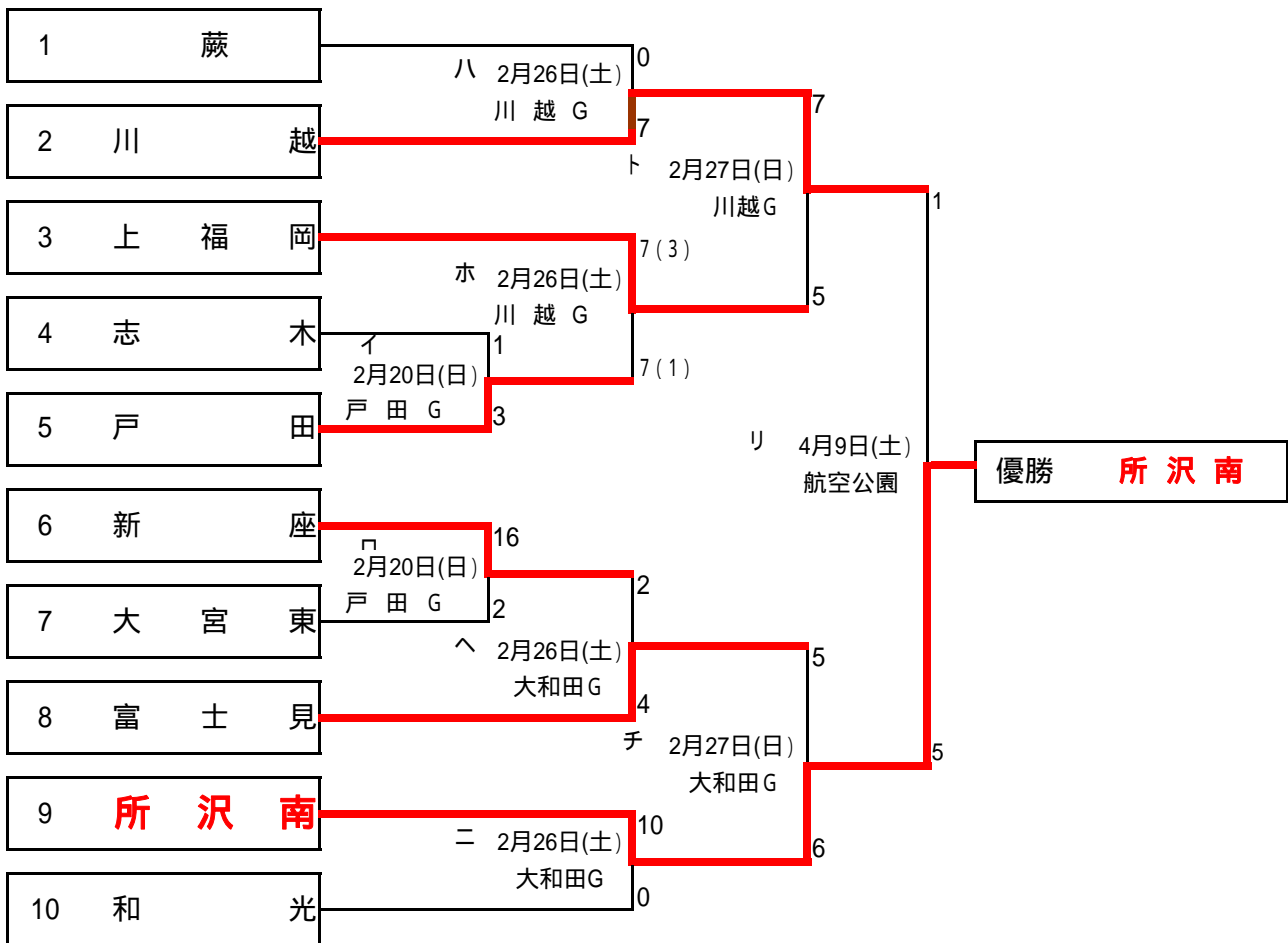

2011年度 関東大会(春季) 南部ブロック・トーナメント結果

敗者復活戦トーナメント